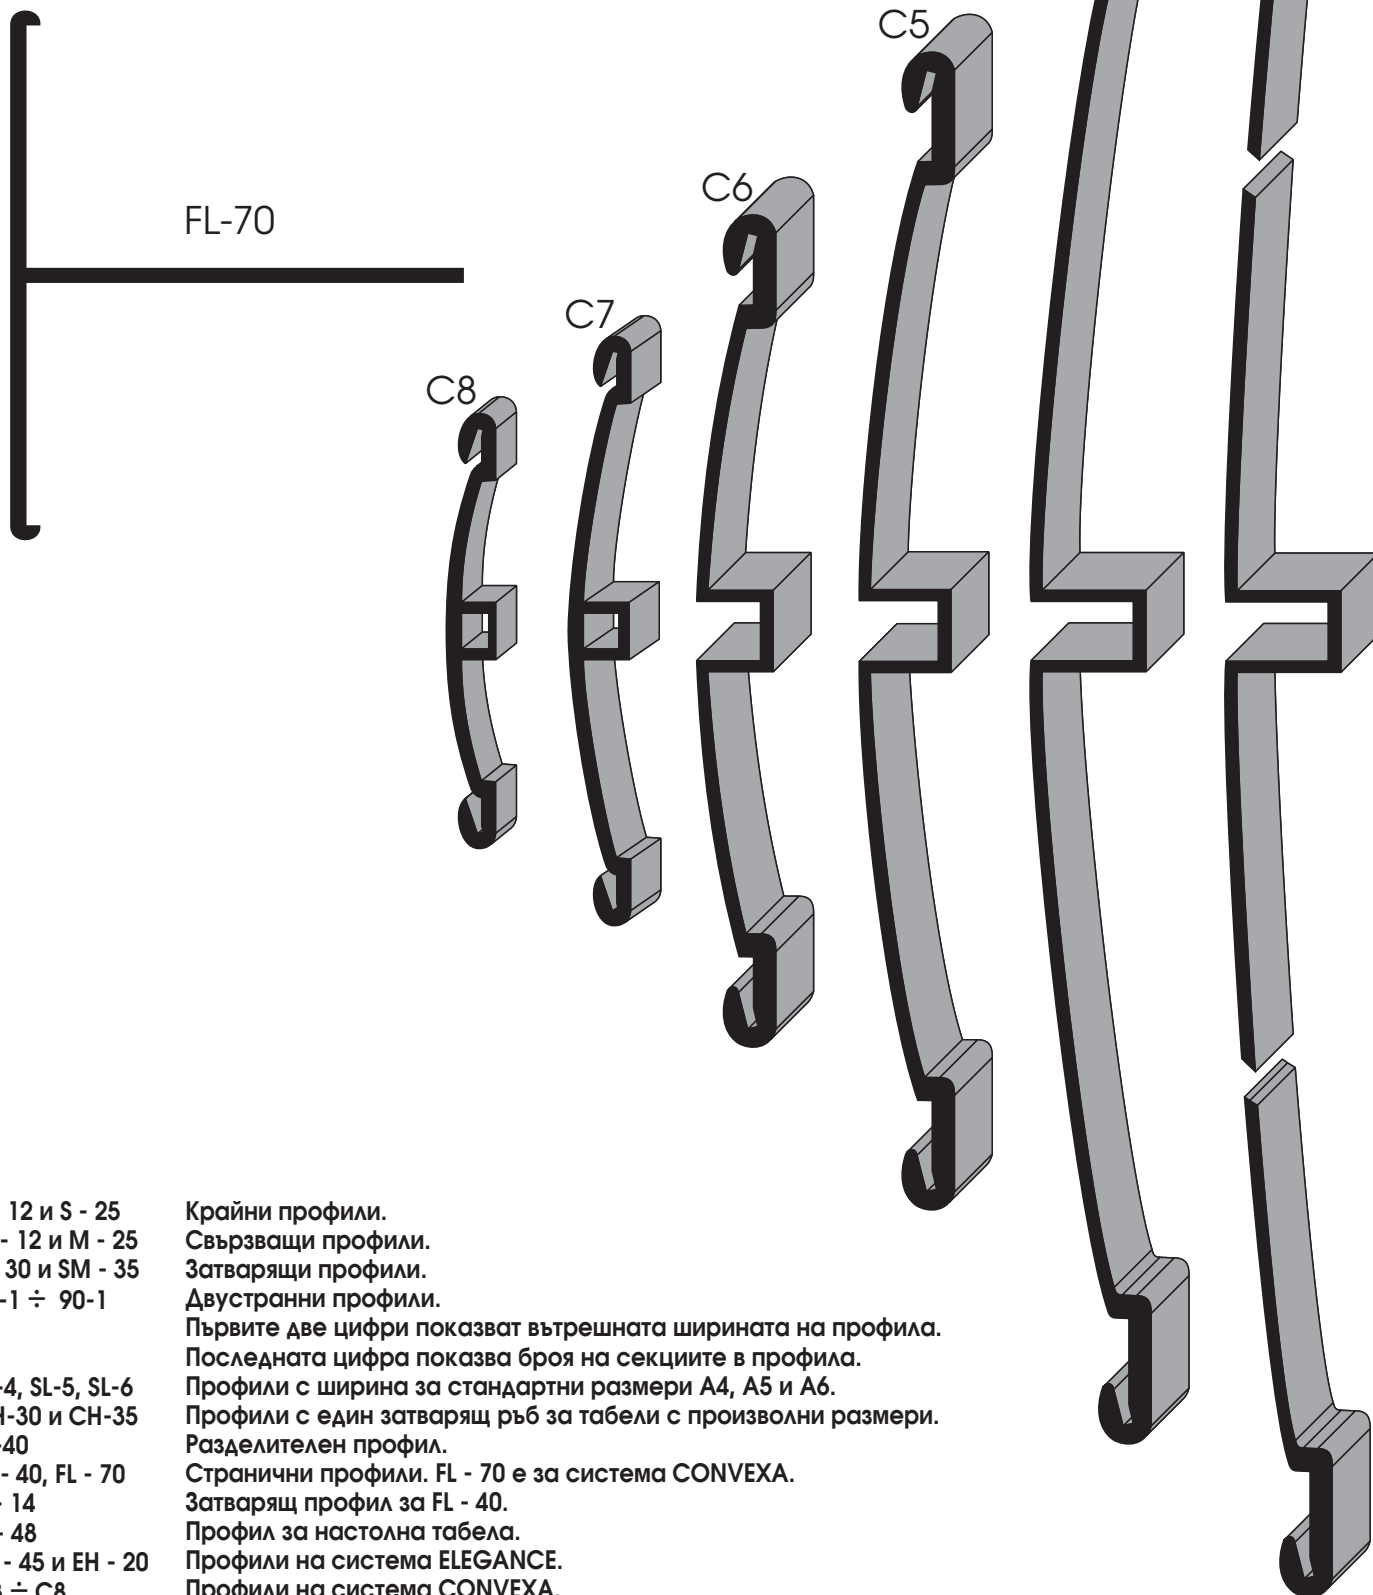

Профили	Сребро	Злато	Крайно капаче /черно или сиво/
S - 7	13,30	по запитване	
S - 12	13,80	15,40	1,00/2 бр.
S - 25	21,90	25,50	1,20/2 бр.
SM - 35	14,30	17,20	
M - 12	14,10	17,00	
M - 25	17,50	21,00	
L - 30	9,50	11,50	
FL - 40	24,40	27,20	
U - 14	9,20	10,40	
13 - 1	9,20	10,40	
13 - 2	12,50	14,00	
20 - 1	9,50	11,00	
20 - 2	13,30	16,00	
20 - 3	19,60	23,30	
25 - 1	10,00	12,00	
25 - 4	30,00	35,00	
35 - 1	12,40	14,80	
50 - 1	14,00	16,60	
60 - 1	16,50	по запитване	
70 - 1	18,50	по запитване	
80 - 1	20,30	по запитване	
90 - 1	23,30	по запитване	
SL - 6	32,30	по запитване	
SL - 5	40,20	по запитване	
SL - 4	56,50	по запитване	
CH - 30	9,50	по запитване	
CH - 35	9,60	по запитване	
M - 40	10,50	по запитване	
C - 3	100,00	120,00	2,00
C - 4	74,00	84,00	1,60
C - 5	55,00	63,00	1,40
C - 6	39,00	44,00	1,20
C - 7	31,00	35,00	1,10
C - 8	24,40	27,50	1,00
FL - 70	38,80	40,30	
D - 48	21,90	26,20	
T - 95	100,00	90,00	неелоксиран алуминий
ES - 45	29,00	34,00	
EH - 20		16,00	неелоксиран алуминий

CONVEXA

профил - ширина /мм/

C-3	- 302,0
C-4	- 215,0
C-5	- 153,0
C-6	- 110,0
C-7	- 79,0
C-8	- 57,0
FL-70	- 70,0

МАЩАБ 1:1

S - 12 и S - 25
M - 12 и M - 25
L - 30 и SM - 35
13-1 ÷ 90-1

SL-4, SL-5, SL-6
CH-30 и CH-35
M-40
FL - 40, FL - 70
U - 14
D - 48
ES - 45 и EH - 20
C3 ÷ C8

Крайни профили.
Свързващи профили.
Затварящи профили.
Двустранни профили.

Първите две цифри показват вътрешната ширината на профила.
Последната цифра показва броя на секциите в профила.

Профили с ширина за стандартни размери A4, A5 и A6.
Профили с един затварящ ръб за табели с произволни размери.
Разделителен профил.