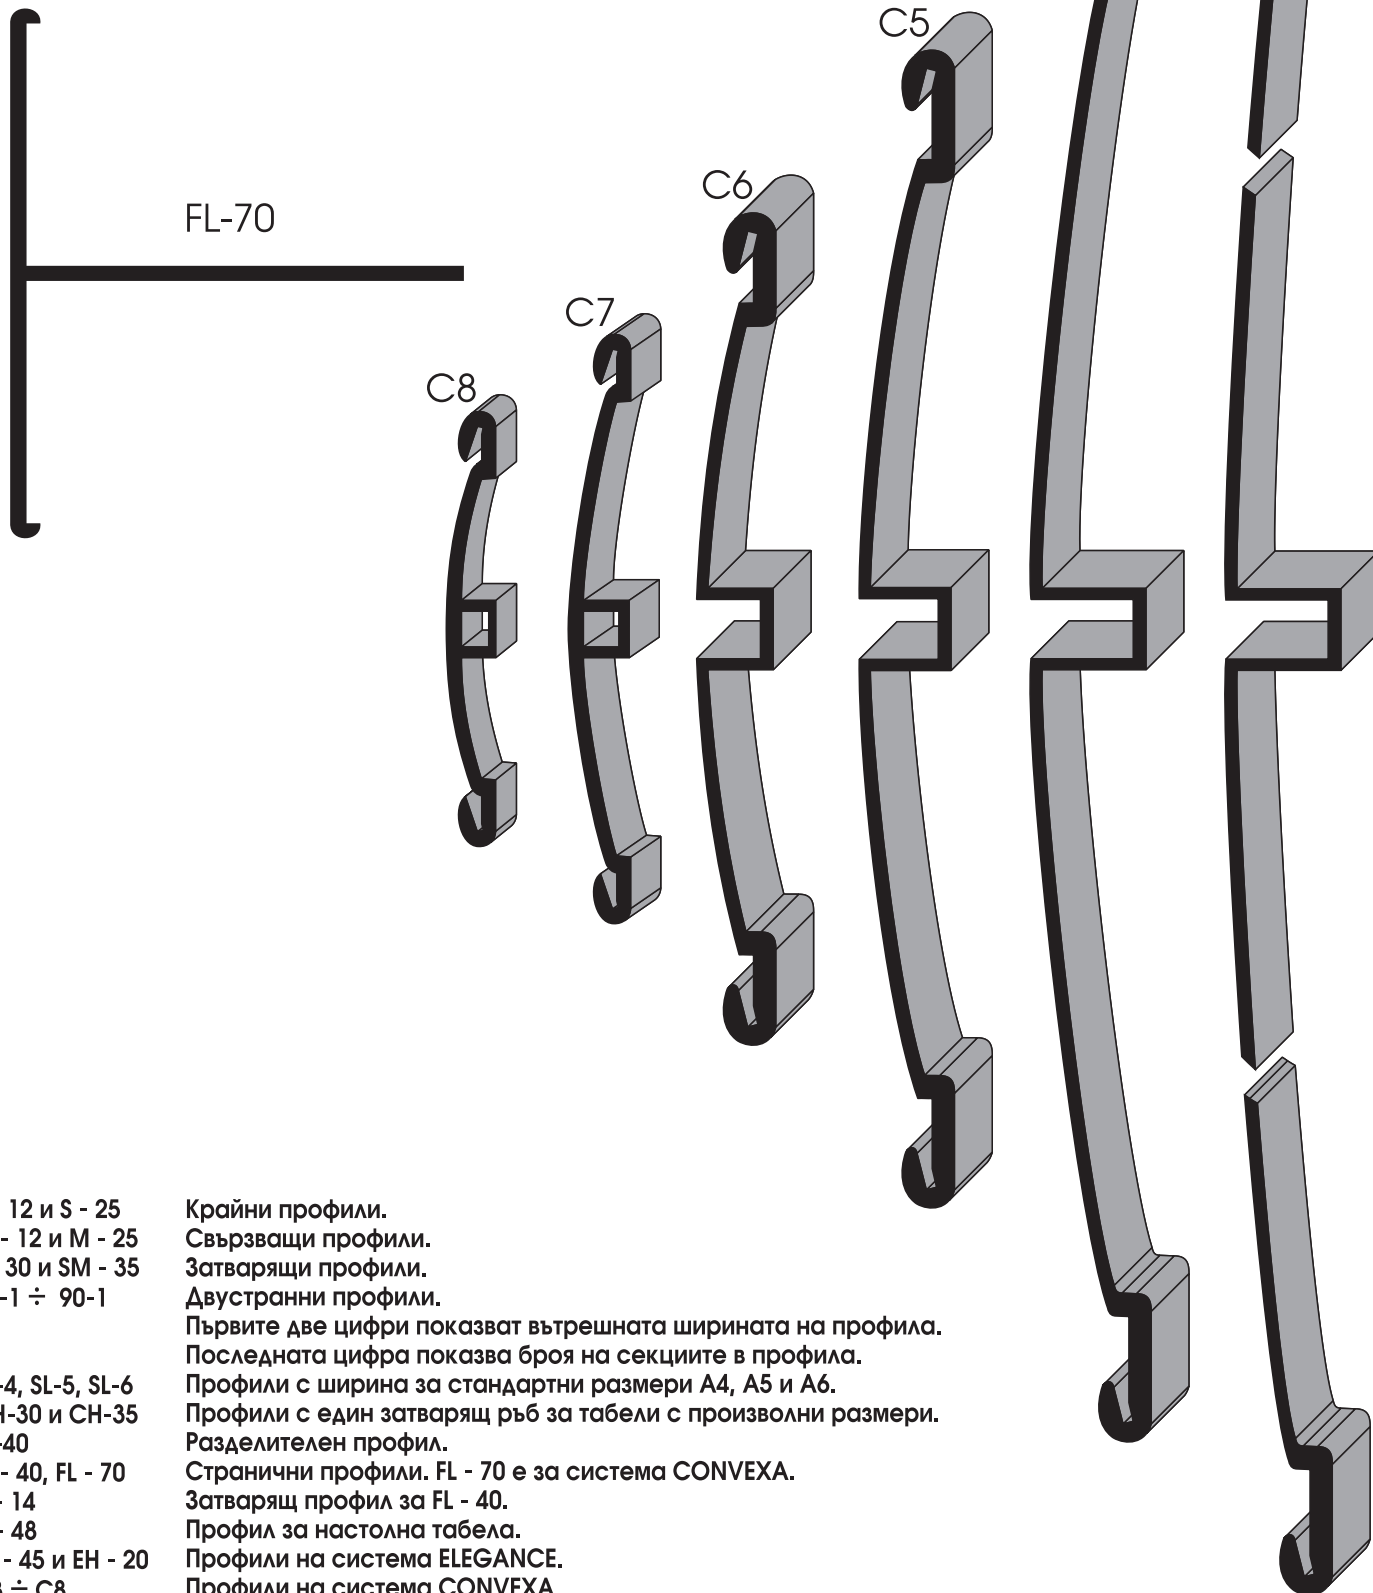

МАЩАБ 1:1

| профил | - ширина /мм/ |
|--------|---------------|
| C-3 | - 302,0 |
| C-4 | - 215,0 |
| C-5 | - 153,0 |
| C-6 | - 110,0 |
| C-7 | - 79,0 |
| C-8 | - 57,0 |
| FL-70 | - 70,0 |

S - 12 и S - 25
M - 12 и M - 25
L - 30 и SM - 35
13-1 ÷ 90-1

Крайни профили.
Свързващи профили.
Затварящи профили.
Двустранни профили.

SL-4, SL-5, SL-6
CH-30 и CH-35
M-40

Първите две цифри показват вътрешната ширината на профила.
Последната цифра показва броя на секциите в профила.

FL - 40, FL - 70
U - 14
D - 48

Профили с ширина за стандартни размери A4, A5 и A6.
Профили с един затварящ ръб за табели с произволни размери.
Разделителен профил.

ES - 45 и EH - 20
C3 ÷ C8

Странични профили. FL - 70 е за система CONVEXA.
Затварящ профил за FL - 40.
Профил за настолна табела.
Профили на система ELEGANCE.
Профили на система CONVEXA.

T - 95

Номерът отговаря на ширината за стандартни размери A3, A4, A5, A6, A7, A8.
Профил за тотени и колони.